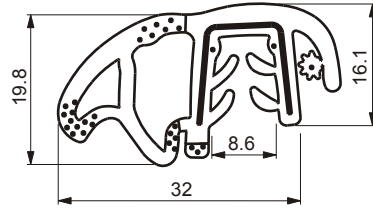

Codigo / Code

Perfil / Profile

Descripcion / Description

PBG-510

- BURLETE PUERTA VOLKSWAGEN FOX/SURAN
- DOOR SEAL